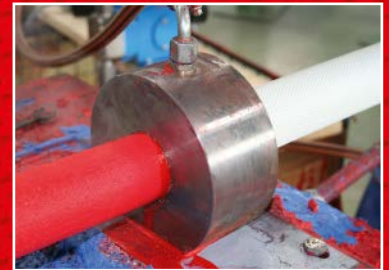

Wir bilden aus:

Verfahrensmechaniker für Kunststoff- und Kautschuktechnik

NEUGIERIG GEWORDEN? MELDE DICH BEI UNS!

**Ohrdruffer SchlauchWeberei
Eschbach GmbH**

**Mehr Informationen zu unserem Unternehmen
und zur Ausbildungsstelle unter:
osw-eschbach.de/ausbildung.pdf**

Die Verfahrensmechaniker/innen stellen mit Hilfe von Spezialmaschinen die jeweiligen Schritte zur Herstellung eines Schlauches her.

- Verwiegen der Mischungsbestandteile und die Weiterverarbeitung dieser.
- Extrudieren der Schlauchabschnitte, Zwirnen und Weben von Kett- und Schussfäden zu Gewebe.
- Herstellung von Gummierten Schläuchen für z. B. die Landwirtschaft und Feuerwehr.