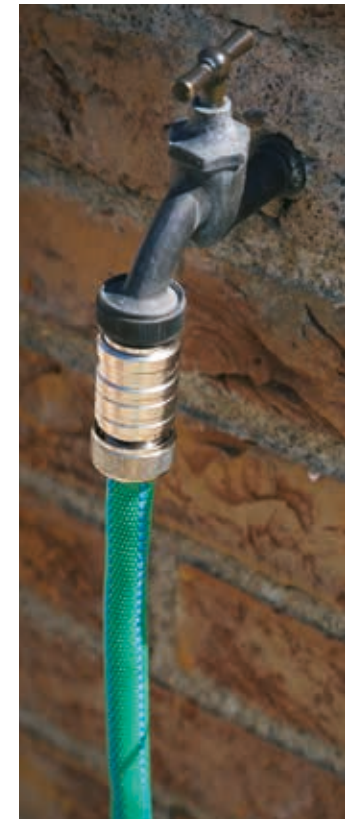

Gartenschlauch | Garden Hose **OSW GARDEN**

Durchmesser Diameter		Platzdruck Bursting pressure	Arbeitsdruck Working pressure	Theoretische Zugfestigkeit Theoretical Tensile Strength	Wandstärke Wall Thickness	Gewicht Weight
Inch	mm	bar	bar	to	mm	g/m (+/-5%)
1/2	13	> 90	4,5–6,0	> 3	1,80	85
3/4				Daten in Vorbereitung		
5/8				Daten in Vorbereitung		

Die Angaben des Platz- bzw. Arbeitsdruckes beziehen sich auf den reinen Schlauch, also ohne eingebundene Kupplungen! Technische Änderungen vorbehalten!
The data regarding bursting pressure and working pressure refer only to the pure hose without couplings. Changes in technical specification without prior notice.

ZUBEHÖR

Hochwertige und universell compatible Kupplungen, Spritzdüsen sowie weiteres Zubehör erhältlich

ACCESSORIES

High-quality and universally compatible couplings, spray nozzles and other accessories available