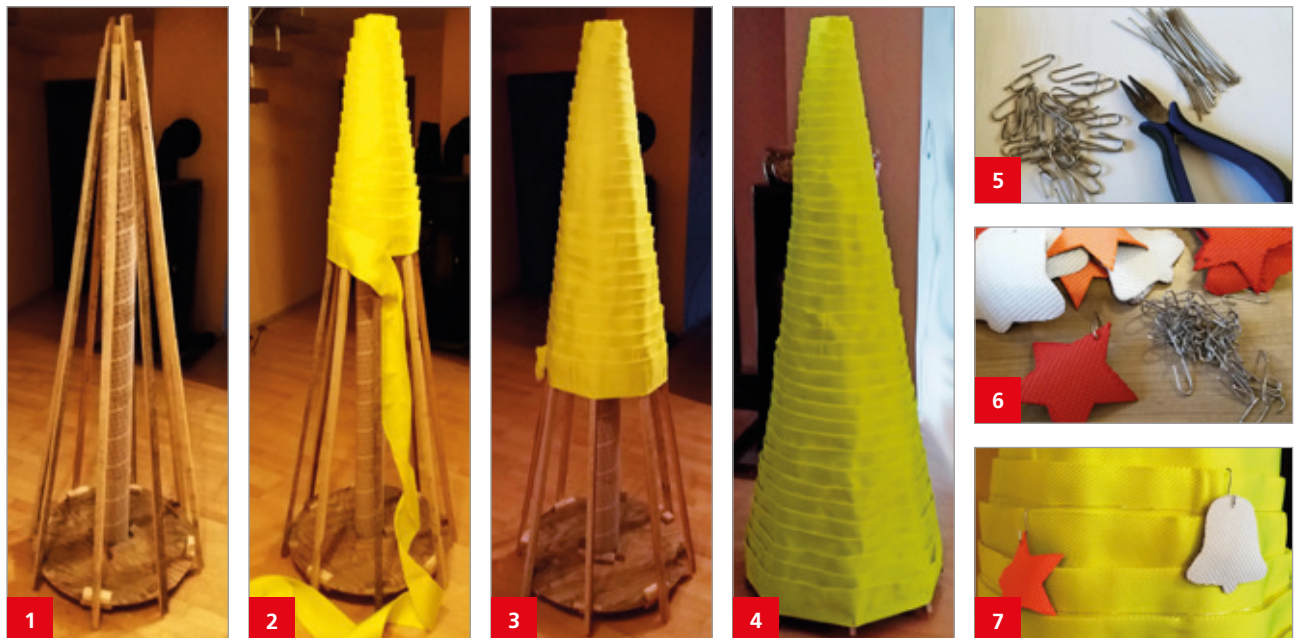

Ein Baum aus Feuerwehrschauch entsteht

1. 1 Ein Gestell aus Holzleisten und Papprollen aus der Zwirnerei dient als Unterkonstruktion.
2. 2 Der Feuerwehrschauch wird gleichmäßig aufgerollt ...
3. 3 ... und an den Holzleisten befestigt.
4. 4 Ca. 50 m Feuerwehrschauch aufgerollt zum 2 m hohen Weihnachtsbaum.
5. 5 Aus VA-Einbinddraht entstehen die Aufhänger.
6. 6 Sterne, Kugeln, Glocken und Stiefel aus Feuerwehrschauch in verschiedenen Farben ...
7. 7 ... am Baum befestigt mit den handgebogenen Aufhängern.