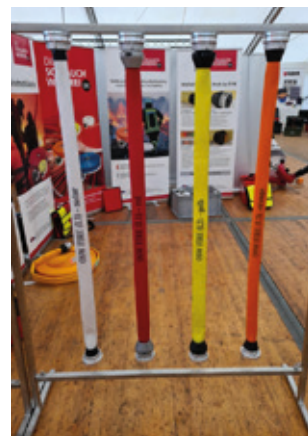

DIE SCHLAUCHWEBEREI nahm an der vom 24. bis 25. September 2021 stattfindenden Hausmesse der Firma Koppenhagen GmbH in Aerzen teil. Dort wurde die neue RescueArena Schulungs-Zentrum Aerzen eingeweiht bzw. eröffnet, ein wirklich gelungenes Projekt mit einem großen Portfolio an Möglichkeiten zur Schulung bzw. Weiterbildung. Mit der Eröffnung hat das Indoor/Outdoor-Schulungszentrum seinen Ausbildungs- und Lehrgangsbetrieb für die verschiedenen Einsatzkräfte wie Feuerwehren, Rettungsdienste, Polizei, (Not-)Ärzte, Spezialeinsatzkommandos (SEK), Technische Hilfswerke und weitere taktische Einheiten aufgenommen.

Die Hausmesse wie auch die Einweihung der neuen **RescueArena** war ein voller Erfolg. Wir haben viele interessante Gespräche geführt und konnten unsere Innovationen made by OSW dem Fachpublikum vorstellen.