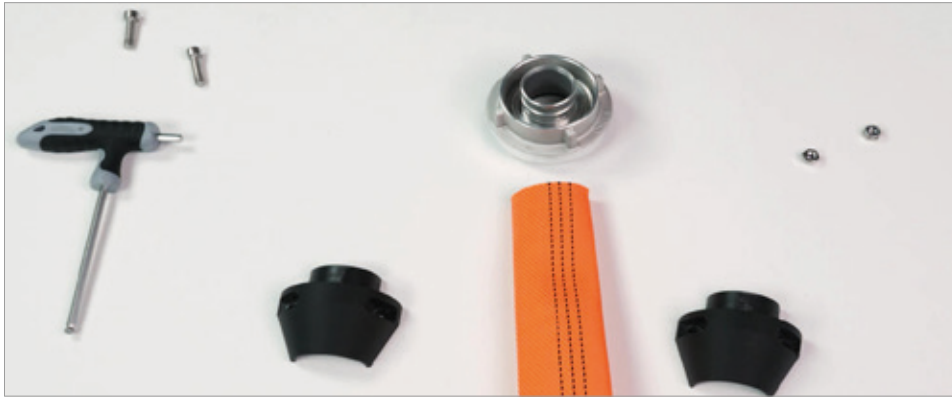

## OSW SmartFIT – Das „smarte“ Einbindesystem

Effizienz und Schnelligkeit sind für den Einsatz von Rettungskräften von enormer Bedeutung. Oft geht es um Minuten oder sogar Sekunden. Umso wichtiger ist es, dass Ausrüstungsgegenstände schnell griffbereit und einsetzbar sind. Dazu gehört auch das Einbinden einer Schlauchkupplung an den benötigten Schlauch vor Ort. Wir haben diese Herausforderung angenommen und mit unserer Innovation OSW smartFIT ein effizientes und wirtschaftliches Einbindesystem geschaffen.

In nur drei Arbeitsschritten können mittels der **OSW smartFit** Klemmschalen Kupplungen am Schlauch eingebunden werden. Außer einem Inbusschlüssel sind dazu keinerlei andere Werkzeuge oder Gerätschaften notwendig. Erhältlich ist unser **OSW smartFit** Einbindesystem in den Größen C/42, C/52 und B/75. Außerdem können die Klemmschalen auf Wunsch auch mit der innovativen RFID-Technologie für eine reibungslose Inventarisierung ausgestattet werden.

### Das „smarte“ Einbindesystem punktet mit vielen Vorteilen:

- perfekte Gleitfunktion durch konische Form
- Ein- und Ausband auch an Einsatzstelle möglich
- deutlicher Zeitgewinn beim Verlegen des Schlauches im Einsatz
- gefertigt aus hochfestem, glasfaserverstärktem Kunststoff
- hohe Materialfestigkeit
- weitaus höhere Festigkeit des Einbandes als nach DIN14811 gefordert

### Haben Sie eine Minute Zeit?

Denn in nur einer Minute können Sie mit dem **OSW smartFIT** die Schlauchkupplung mit den Klemmschalen einbinden – und das in nur drei Arbeitsschritten.

Benötigtes Material für die Montage des smartFIT